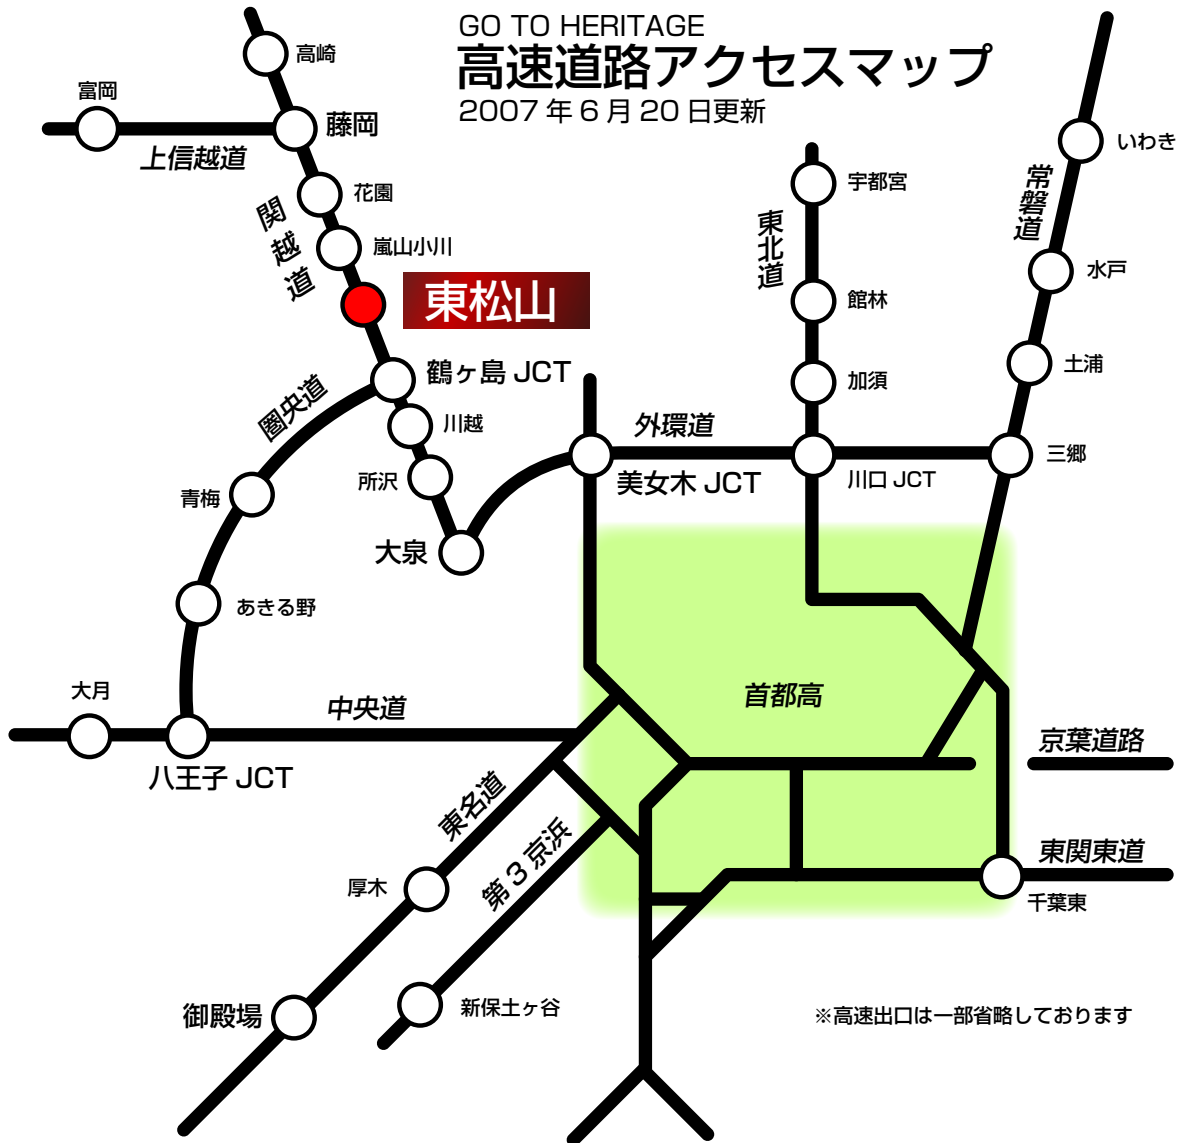

GO TO HERITAGE

高速道路アクセスマップ

2007年6月20日更新

森林公園

ヘリテージ・リゾート

埼玉県熊谷市小江川 228

TEL 048-536-1212