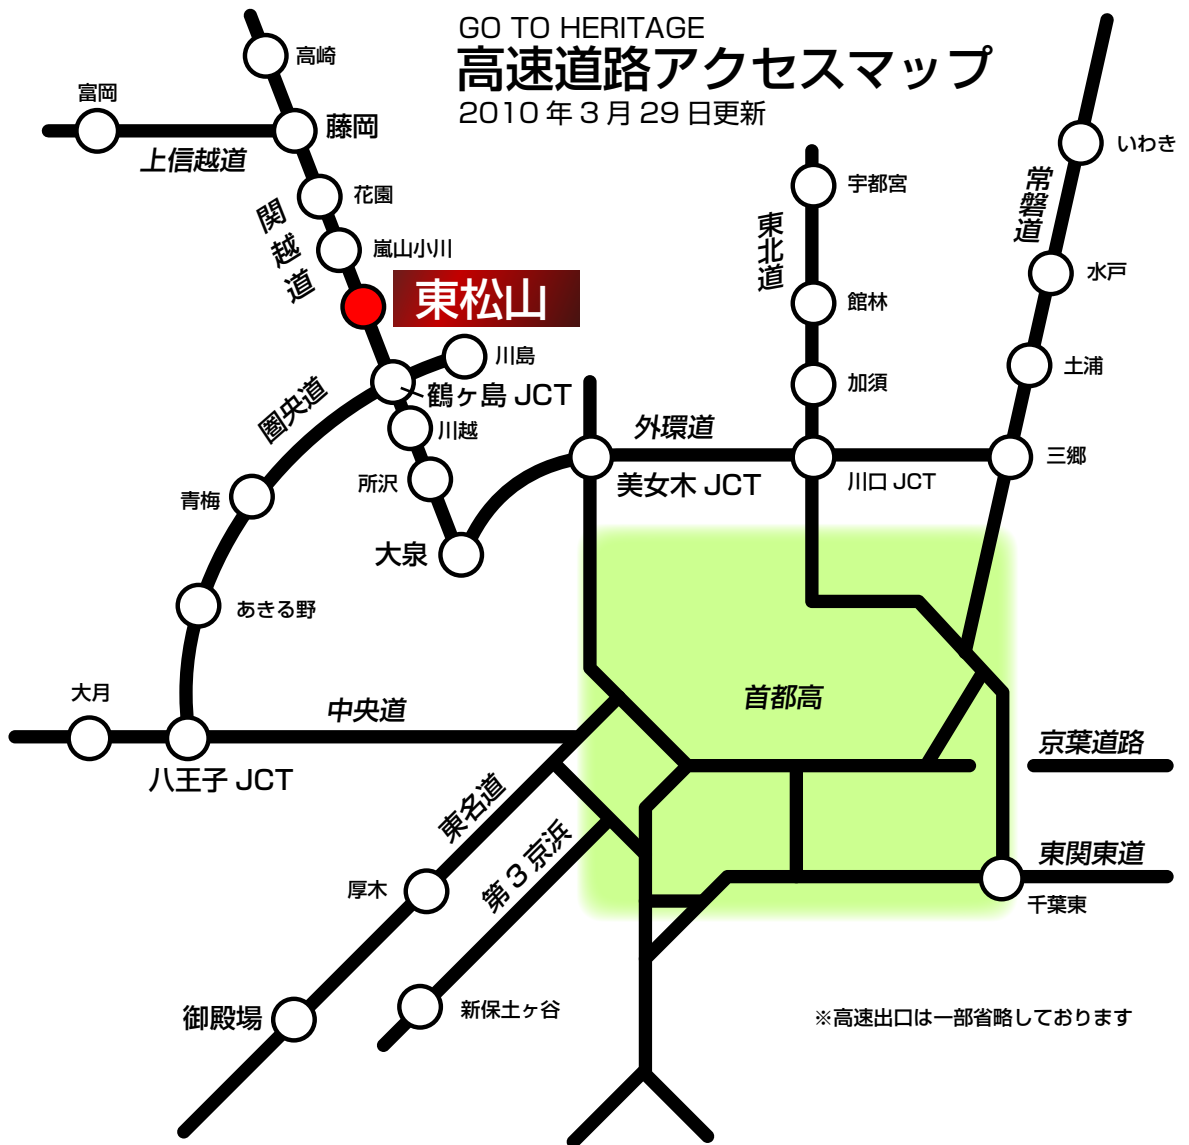

GO TO HERITAGE

高速道路アクセスマップ

2010年3月29日更新

森林公園

ヘリテージ・リゾート

埼玉県熊谷市小江川 228

TEL 048-536-1212